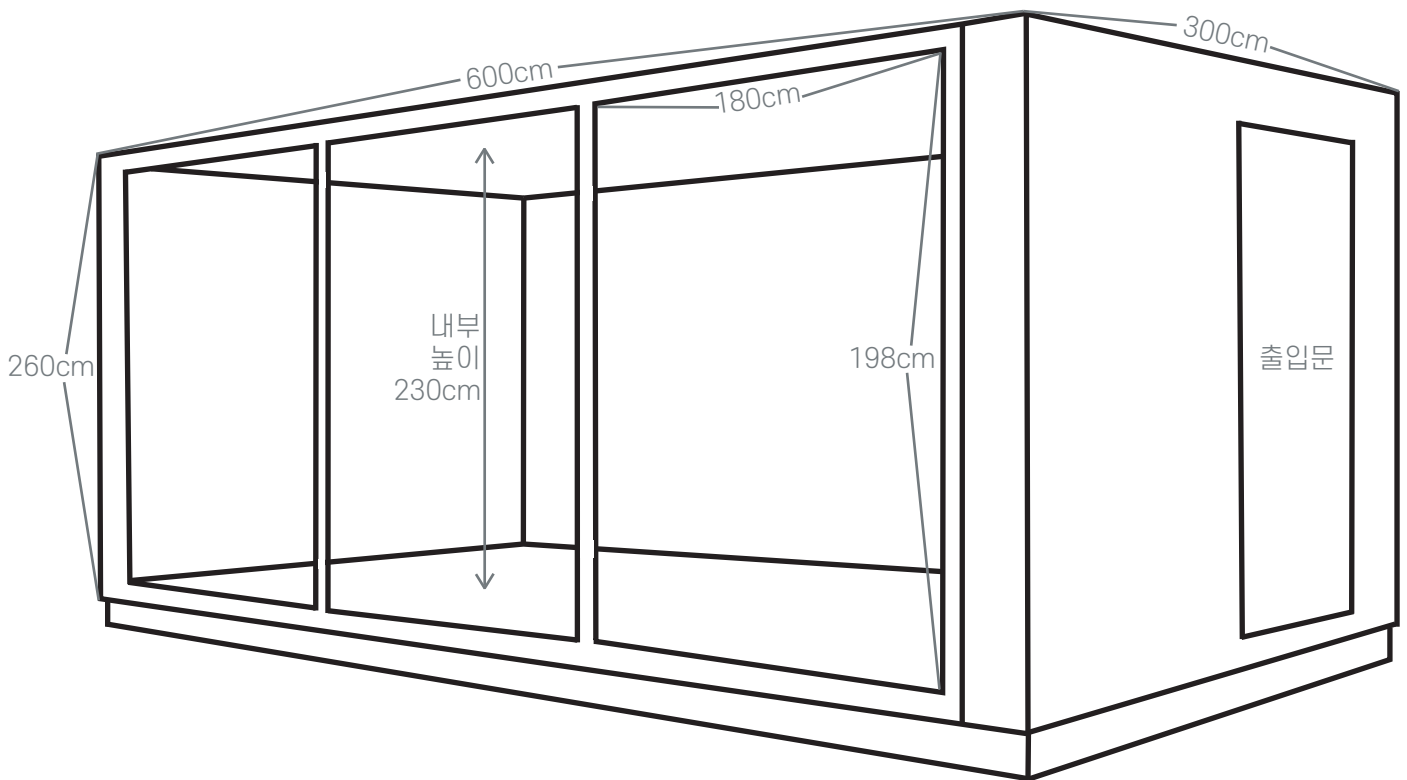

■ ARTBOX47 공간 이미지

■ ARTBOX47 도면

■ 참고사항

- 정면 : 유리면으로 3등분 되어 있음
- 내부 : 천장 벽면 못 사용 가능, 조명 설치 가능
- 야외전시장인 입지 조건으로 24시간 관람가능(시기에 따라 점등 소등시간 변경)
- 가벽 사용 가능
- 전시시간 중 관람객은 내부로 출입 금지
- 어울아트센터 야외공원 내 ARTBOX47 위치(외부 빛 투여됨)